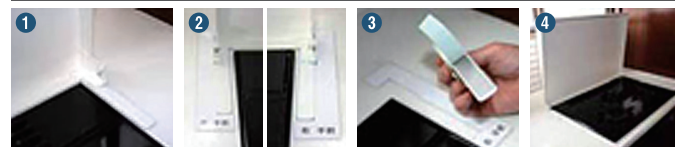

コンロカバー 60cm用/ホワイト

IK2-60W

スチールタイプのコンロカバーです。サイズは60cm、75cm用を取りそろえ、カラーもホワイトとシルバーの2色をご準備しております。

商品名	IK2-60W
定価(税抜)	¥10,000
入り数	5
JANコード	4906018510004
商品サイズ(W×D×H)	572×650×70mm
販売価格(税抜)	¥5,630
備考	60cm用ホワイト
材質	本体:スチール 支持金具:スチール
重量	約2.5kg
耐荷重	約3kg
生産国	日本
個装サイズ	670×550×80mm 重量:3.2kg
外装サイズ	680×450×570mm 重量:18.2kg

コンロカバーの取付方法

コンロカバーをシステムキッチンに合わせて取付します。

1 コンロの側面に支持金具を当てて頂き、一度コンロにカバーをセットしてください。(カバーを立てた状態、伏せた状態、両方共、ご確認ください。)

2 位置が決定しましたら、支持金具の部分に型紙を当てて、セロテープで留めてください。(左右行なってください。)

3 支持金具の裏の粘着テープをはがして、天板にしっかり貼ってください。(カバーを取り付けて設置位置を確認してください。)

4 位置があいしたら、カバーを外して、粘着が安定するまで少し時間をおいてからご使用ください。(一日置くと十分粘着します。)

【取り付け前に】.....
コンロの周りを中性洗剤等できれいに拭いてください。汚れが残っておりますと、粘着が弱まる場合がございます。

【特徴】

- コンロを使わない時は調理スペース、使用時は油ハネガードに。
- キッチンに合わせてホワイト、シルバーが選べます。
- ガスコンロにもIHクッキングヒーターにもご使用いただけます。
- 取り付けも簡単で、カバーは外して洗えます。